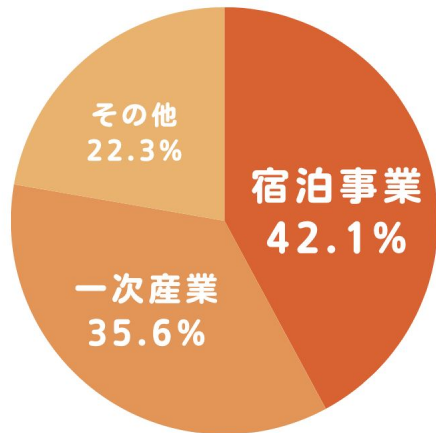

おてつたび導入後

シフトに余裕が出来て従業員満足度UP！
客室稼働率も上がり売上げもUP！

沢山の応募があるので人材を選べる上に
成果報酬なので安心してご利用可能！

様々な都道府県の人達と繋がりが出来て
なにか困った時の助っ人に！

サービス概要

	おてつたび	リゾートバイト(派遣)	スポットワーク
雇用形態	直接雇用	派遣契約	直接雇用
期間	1泊2日～2か月	2か月～	1日
選考フロー	複数の申込者情報から 貴社にて選択が可能	原則スキルシートを元に 定員毎に選考を実施	自動マッチング
応募者の居住地	全国	全国	就業地近辺
訴求ポイント	募集獲得能力 関係人口創出	中長期での人員確保	募集獲得能力 即効性
導入ハードル	期間制限 寝床提供	人員確保・単価高騰 寝床提供	期間制限 過疎地域での募集

※弊社ヒアリング結果参考

数字で見るおてつたび

登録ユーザー数

52,000人

※2024年3月 15日 時点

登録事業者数

全国 **1,300** 事業者

※2024年3月 15日 時点

数字で見るおてつたび

利用企業

太陽ファームグループ

行政連携

計 33 連携

都道府県 市区町村

数字で見るおてつたび

農業
(収穫作業や作付け等)

漁業
(海産物の収穫時や
養殖の世話等)

ユニークなおてつたび先
(お祭り、雪かき、神社等)

宿泊事業
(片づけや掃除、配膳等)

キャンプ場
(片づけや貸付作業等)

数字で見るおてつたび

どんな地域でも全国の求職者に募集を見てもらえる為
平均して定員に対して2倍以上の応募数を獲得

数字で見るおてつたび

人手不足の解決はもちろん、おてつたびを通じて
地域や施設の**認知度向上**や**ファン作り**まで実現