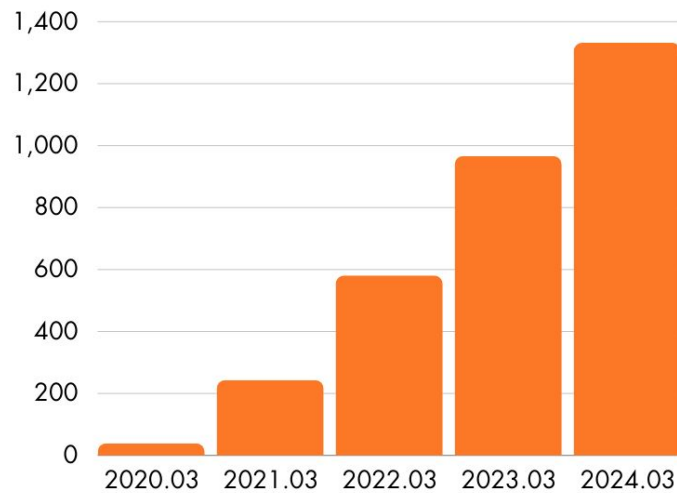

おてつたび導入後

シフトに余裕が出来て従業員満足度UP！
客室稼働率も上がり売上げもUP！

沢山の応募があるので人材を選べる上に
成果報酬なので安心してご利用可能！

様々な都道府県の人達と繋がりが出来て
なにか困った時の助っ人に！

サービス概要

	おてつたび	リゾートバイト(派遣)	スポットワーク
雇用形態	直接雇用	派遣契約	直接雇用
期間	1泊2日～2か月	2か月～	1日
選考フロー	複数の申込者情報から 貴社にて選択が可能	原則スキルシートを元に 定員毎に選考を実施	自動マッチング
応募者の居住地	全国	全国	就業地近辺
訴求ポイント	募集獲得能力 関係人口創出	中長期での人員確保	募集獲得能力 即効性
導入ハードル	期間制限 寝床提供	人員確保・単価高騰 寝床提供	期間制限 過疎地域での募集

※弊社ヒアリング結果参考

数字で見るおてつたび

登録ユーザー数

52,000人

※2024年3月 15日 時点

登録事業者数

全国 **1,300** 事業者

※2024年3月 15日 時点

数字で見るおてつたび

利用企業

太陽ファームグループ

行政連携

計 33 連携

都道府県 市区町村

数字で見るおてつたび

農業
(収穫作業や作付け等)