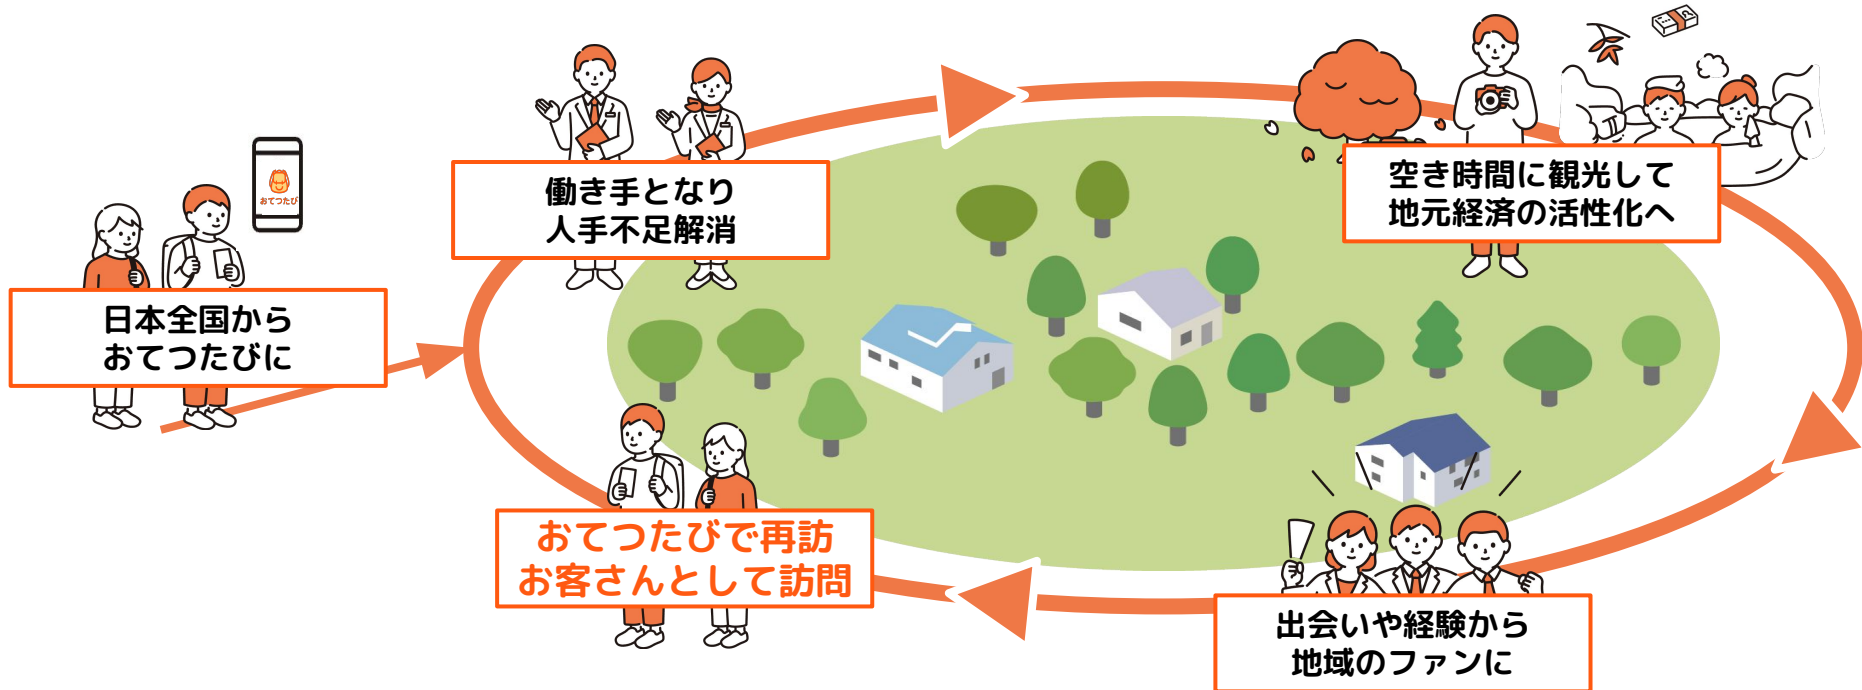

サービス概要資料

 おてつたび

はじめに

おてつたびは外部人材による**人手不足解消**はもちろん
採用という出会いを活かした**関係人口創出**を大事にしています

サービス概要

人手不足で困っているお宿や農家さんと、地域に興味のある旅人がWeb上でマッチング出来るプラットフォーム

現場の人手不足解消

人手不足に悩む事業者

全国の人材獲得

スキル人材の獲得

ファンづくり

お手伝い（仕事）

 おてつたび

報酬・寝床

地域を知る/訪れる機会

地域に興味のある方々

旅費の削減

新たな経験

地域との交流

サービス概要

人手状況に応じて裏方業務やお客様の接客業務等
就業期間・業務の切り分けを弊社でサポート！

サクッと1週間

【反復業務】
洗い場
客室清掃

しっかり1ヵ月

おてつたび導入後

シフトに余裕が出来て従業員満足度UP！
客室稼働率も上がり売上げもUP！

沢山の応募があるので人材を選べる上に
成果報酬なので安心してご利用可能！

様々な都道府県の人達と繋がりが出来て
なにか困った時の助っ人に！

サービス概要

	おてつたび	リゾートバイト(派遣)	スポットワーク
雇用形態	直接雇用	派遣契約	直接雇用
期間	1泊2日～2か月	2か月～	1日
選考フロー	複数の申込者情報から 貴社にて選択が可能	原則スキルシートを元に 定員毎に選考を実施	自動マッチング
応募者の居住地	全国	全国	就業地近辺
訴求ポイント	募集獲得能力 関係人口創出	中長期での人員確保	募集獲得能力 即効性
導入ハードル	期間制限 寝床提供	人員確保・単価高騰 寝床提供	期間制限 過疎地域での募集