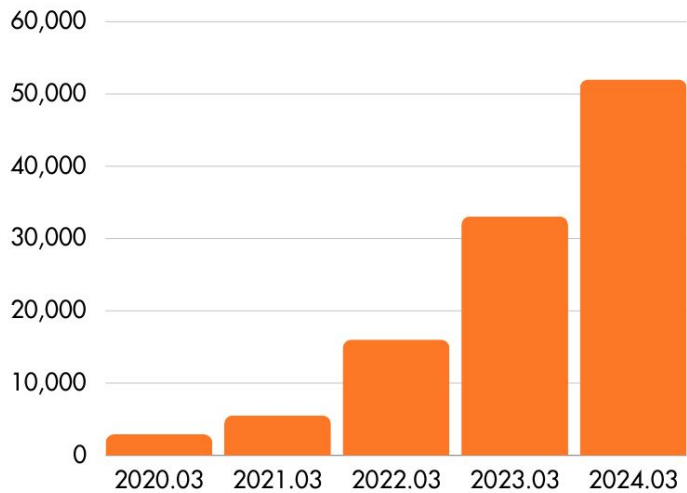

おてつたび導入後

シフトに余裕が出来て従業員満足度UP！
客室稼働率も上がり売上げもUP！

沢山の応募があるので人材を選べる上に
成果報酬なので安心してご利用可能！

様々な都道府県の人達と繋がりが出来て
なにか困った時の助っ人に！

サービス概要

	おてつたび	リゾートバイト(派遣)	スポットワーク
雇用形態	直接雇用	派遣契約	直接雇用
期間	1泊2日～2か月	2か月～	1日
選考フロー	複数の申込者情報から 貴社にて選択が可能	原則スキルシートを元に 定員毎に選考を実施	自動マッチング
応募者の居住地	全国	全国	就業地近辺
訴求ポイント	募集獲得能力 関係人口創出	中長期での人員確保	募集獲得能力 即効性
導入ハードル	期間制限 寝床提供	人員確保・単価高騰 寝床提供	期間制限 過疎地域での募集

※弊社ヒアリング結果参考

数字で見るおてつたび

登録ユーザー数

52,000人

※2024年3月 15日 時点

登録事業者数

全国 **1,300** 事業者

※2024年3月 15日 時点