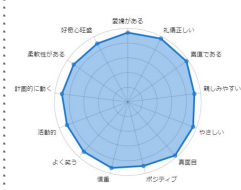

基本情報

- プロフィール写真
- 性別 / 年齢
- 出身地 / 居住地
- アレルギーの有無
- 自己紹介文
- 申込理由
- その他・連絡事項
- 興味がある分野
- 自分を表す5つの言葉
- 性格
- 周りから言われること

経歴・経験

- 学校名 / 学科・学位
- 在籍期間
- 専攻の詳細
- 社名 / 業種 / 在籍期間
- 資格
- 実務経験

過去に参加したおてつたび先の方からのレビュー

- 過去に参加したおてつたび先の方からのメッセージ
- 参加者の人柄と頑張り度の5評価

受け入れ施設名

参加していただきありがとうございます。周りに気を配り、自分にできることは何かを考え、様々な出身地・価値観等が異なる人たちと自ら進んで協...

さらに表示

受け入れ施設名

力がありどんな作業でも率先して取り組んでくださいました。持ち前の明るさと元気の良さはとても素晴らしい私たちも元気をいただいているくらいで...

人柄はどうでしたか？

★ 4.7 / 5.0

頑張り度 (態度)

★ 4.8 / 5.0

参加履歴

- 過去参加回数
- キャンセル回数
- キャンセル理由

気になることがあれば
承認前にチャットの
やり取りが可能

おてつたび先事例①宿泊事業者様

受入事業者情報

- 場所：徳島県三好市
 - 客室数：30室前後
-
- お手伝い内容：
 - ・食事の配膳、接客、片付け業務
 - ・食器洗い、調理補助
 - ・客室清掃等
 - 平均受入日数：14日間
 - お手伝い時間（勤務時間）：1日あたり5.5時間