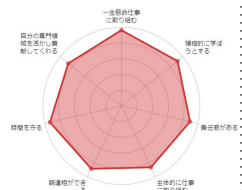

基本情報

- プロフィール写真
- 性別 / 年齢
- 出身地 / 居住地
- アレルギーの有無
- 自己紹介文
- 申込理由
- その他・連絡事項
- 興味がある分野
- 自分を表す5つの言葉
- 性格
- 周りから言われること

経歴・経験

- 学校名 / 学科・学位
- 在籍期間
- 専攻の詳細
- 社名 / 業種 / 在籍期間
- 資格
- 実務経験

過去に参加したおてつたび先の方からのレビュー

- 過去に参加したおてつたび先の方からのメッセージ
- 参加者の人柄と頑張り度の5評価

受け入れ施設名

参加していただきありがとうございます。周りに気を配り、自分にできることは何かを考え、様々な出身地・価値観等が異なる人たちと自ら進んで協...

さらに表示

受け入れ施設名

力がありどんな作業でも率先して取り組んでくださいました。持ち前の明るさと元気の良さはとても素晴らしい私たちも元気をいただいているくらいで...

人柄はどうでしたか？

★ 4.7 / 5.0

頑張り度 (態度)

★ 4.8 / 5.0

参加履歴

- 過去参加回数
- キャンセル回数
- キャンセル理由

気になることがあれば
承認前にチャットの
やり取りが可能

おてつたび先事例①宿泊事業者様

受入事業者情報

- 場所：徳島県三好市
 - 客室数：30室前後
-
- お手伝い内容：
 - ・食事の配膳、接客、片付け業務
 - ・食器洗い、調理補助
 - ・客室清掃等
 - 平均受入日数：14日間
 - お手伝い時間（勤務時間）：1日あたり5.5時間