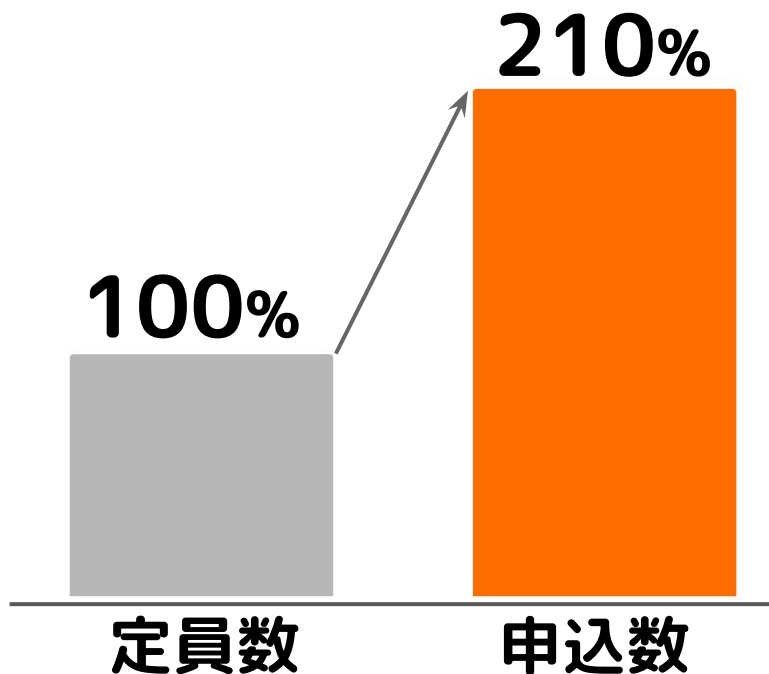

漁業
(海産物の収穫時や
養殖の世話等)

ユニークなおてつたび先
(お祭り、雪かき、神社等)

宿泊事業
(片づけや掃除、配膳等)

キャンプ場
(片づけや貸付作業等)

数字で見るおてつたび

どんな地域でも全国の求職者に募集を見てもらえる為
平均して定員に対して2倍以上の応募数を獲得

数字で見るおてつたび

人手不足の解決はもちろん、おてつたびを通じて
地域や施設の**認知度向上**や**ファン作り**まで実現

マッチングの流れ

「申込み」「承認」「最終承認」の 3ステップでマッチングが成立

申込み（申込者）

承認（受入企業）

最終承認（申込者）

※マッチング成立までお名前は開示しておらず
おてつたびでは直接の連絡を禁止している為、電話番号やメールアドレスなどの開示もしておりません。

確認できる申込者情報

申込者の適正を見て「来てほしい方」を選ぶことが可能